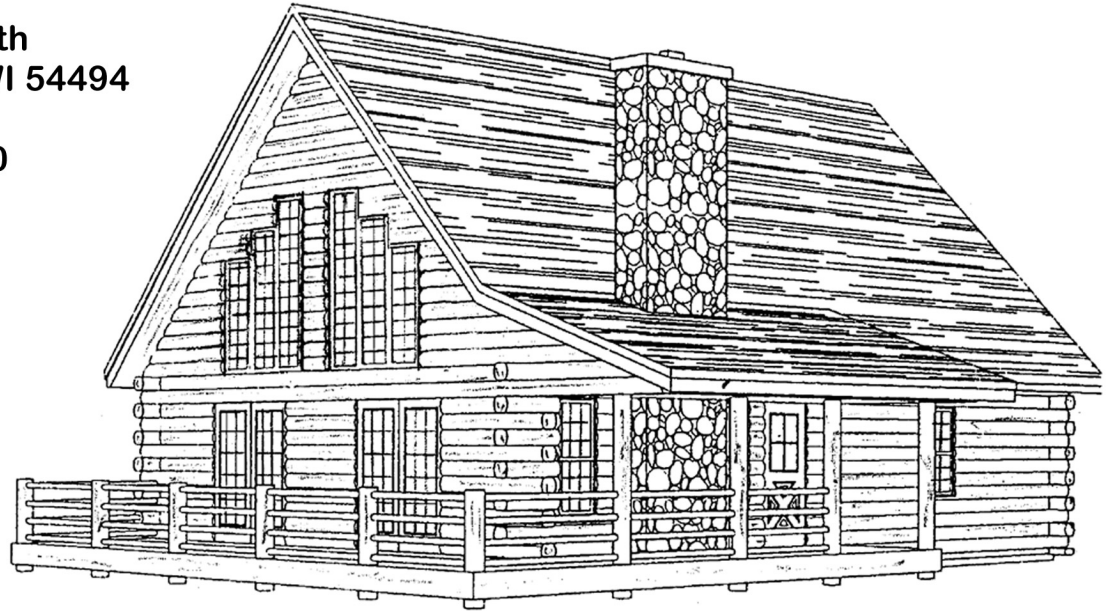

# Classic Log Homes, Inc.

[www.ClassicLogHomes.biz](http://www.ClassicLogHomes.biz)

845 Highway 73 South  
Wisconsin Rapids, WI 54494

Office: 715-887-2550  
Fax: 440-815-2550

MAIN FLOOR

LOFT

**LOFTED-28'X38'**  
**MAIN FLOOR: 1,064 SQ. FT.**  
**LOFT: 740 SQ. FT.**  
**TOTAL FLOOR : 1,804 SQ. FT.**

**3 BEDROOMS**  
**2 BATHS**  
**8'X20' PORCH**  
**8'X36' DECK**