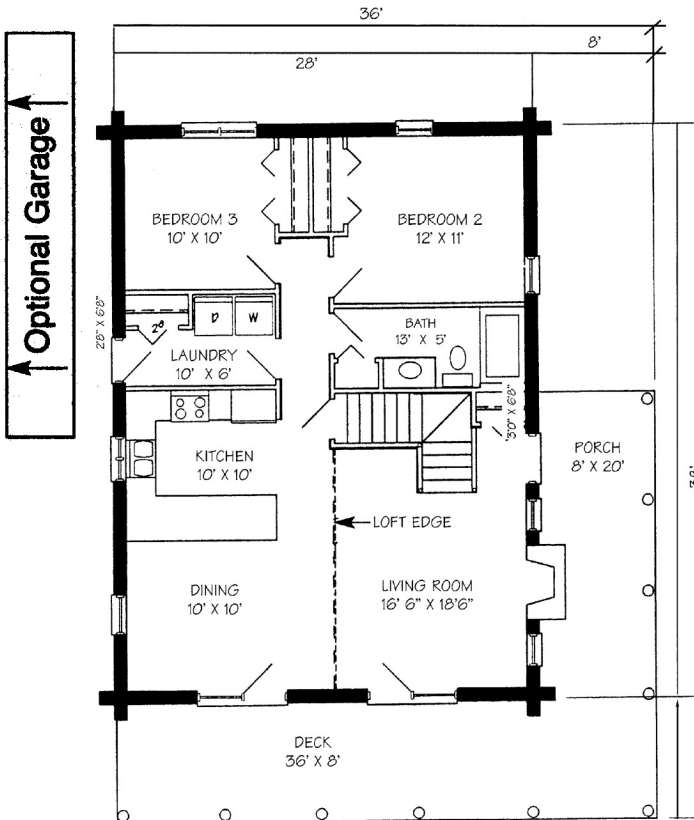

# Classic Log Homes, Inc.

[www.ClassicLogHomes.biz](http://www.ClassicLogHomes.biz)

845 Highway 73 South  
Wisconsin Rapids, WI 54494

Office: 715-887-2550  
Fax: 440-815-2550

MAIN FLOOR

LOFT

**LOFTED-28'X38'**  
**MAIN FLOOR: 1,064 SQ. FT.**  
**LOFT: 740 SQ. FT.**  
**TOTAL FLOOR : 1,804 SQ. FT.**

**3 BEDROOMS**  
**2 BATHS**  
**8'X20' PORCH**  
**8'X36' DECK**