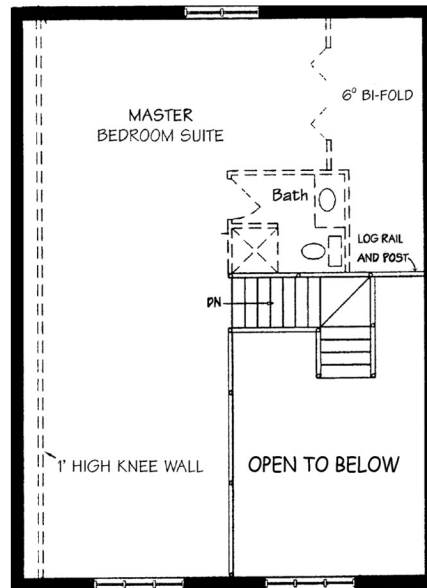

# Classic Log Homes, Inc.

[www.ClassicLogHomes.biz](http://www.ClassicLogHomes.biz)

845 Highway 73 South  
Wisconsin Rapids, WI 54494

Office: 715-887-2550  
Fax: 440-815-2550

MAIN FLOOR

LOFT

**LOFTED-28'X38'**  
**MAIN FLOOR: 1,064 SQ. FT.**  
**LOFT: 740 SQ. FT.**  
**TOTAL FLOOR : 1,804 SQ. FT.**

**3 BEDROOMS**  
**2 BATHS**  
**8'X20' PORCH**  
**8'X36' DECK**